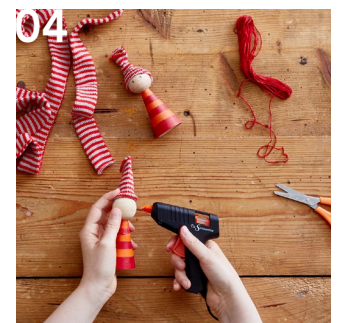

@ www.wehrfritz.com oder ☎ per Telefon 0800 9564956 (DE), 0800 8809400 (AT)

SCHRITTE

01 Schritt:

Die Vorlagen für die Wichteltür ausdrucken und zurechtschneiden. Anschließend passend auf den Fotokarton übertragen und die Teile erneut ausschneiden.

02 Schritt:

Jetzt geht's an die Einzelteile: jeweils richtig zuordnen, dann nach Lust und Laune – Hauptsache schön kreativ! – verzieren und alles passend aufkleben.

03 Schritt:

Nun dreht sich alles um den Wichtel: die Holzfigur mit Acrylfarben bemalen. Schön verzieren und dann ausgiebig trocknen lassen. Dann ein ca. 5 cm langes Stück Strickschlauch abschneiden und an einem Ende einschlagen.

04 Schritt:

Das eingeschlagene Stück Strickschlauch über den Kopf der Holzfigur stülpen. Am besten mit Heißkleber fixieren. Das obere, leicht ausgefrans-te Ende des Strickschlauches mit einem Stück Sticktwist zusammenbinden. Fertig ist die kleine Wichtel-Mütze – und die ganze Wichtelbastelei!

TIPP

Für ein fantasievolles Spiel die Wichteltür über einer Bodenleiste anbringen und den Wichtel davor platzieren. In den Vorlagen finden sich Anregungen für Wünsche und Aufgaben des Wichtels. Die Zettelchen zuschneiden, nach Belieben beschriften und in der Nähe des Wichtels platzieren. Täglich oder wöchentlich ein Kind die Botschaft einsammeln lassen. So kann in der KiTa wöchentlich oder Zuhause täglich mit dem Wichtel kommuniziert werden.

HABA Sales GmbH & Co. KG

August-Grosch-Straße 28-38
96476 Bad Rodach
Deutschland
Tel.: 0800 9564956 (Mo.-Fr.: 8.00 bis 18.00 Uhr kostenfrei)
E-Mail: service@wehrfritz.com

HABA Sales GmbH & Co. KG

Postanschrift Österreich
Businesscenter 271
4000 Linz
Tel.: 0800 8809400 (Mo.-Fr.: 8.00 bis 18.00 Uhr kostenfrei)
E-Mail: service@wehrfritz.com

Folgt uns auf: